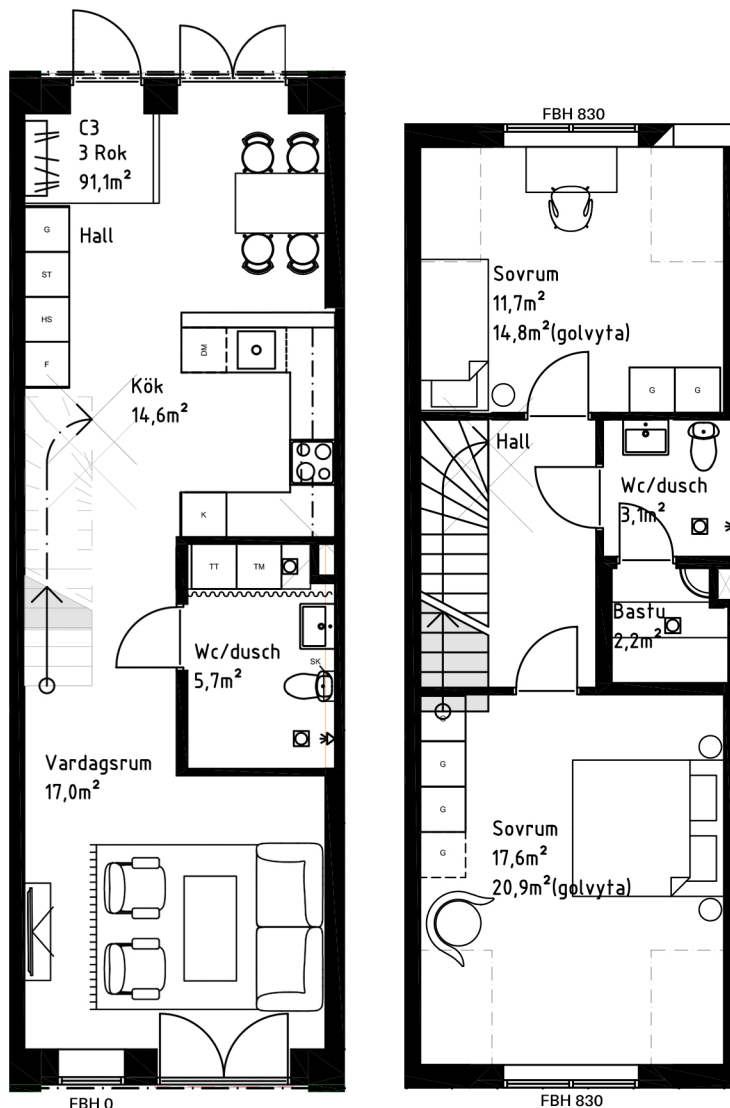

C3

3RoK
91,1 m²
VÅNING 3/4

YTSKIKT:

Tak: Målat

Väggar: Målat

Golv: Ekparkett samt klinker i entré

Badrum: Kakerl, klinker på golv

ÖVRIGT:

Golvvärme

Centralventilation

Schakt enligt planritning, kan avvika i storlek utan att påverka försäljningspris.

Inglasning av balkong är endast ett väderskydd, ej vattentätt.

Generell fönsterbröstning är 600mm.

Vid avvikelse anges detta vid fönster.

BOKHANDLARGRÄND

Säljaren förbehåller sig rätten till ändringar och tryckfelsjustering.

	KYL/FRYS		DISKMASKIN		GARDEROB TILLVAL		TORKTUMLARE
	KYL		HÖGSKÅP		STÄDSKÅP		SPECIALRITAD HYLLA
	FRYS		DISKHO		KOMBIMASKIN		BADRUMSSKÅP
	SPIS/UGN		GARDEROB		TVÄTTMASKIN		GOLVBRUNN
							DRAPERI