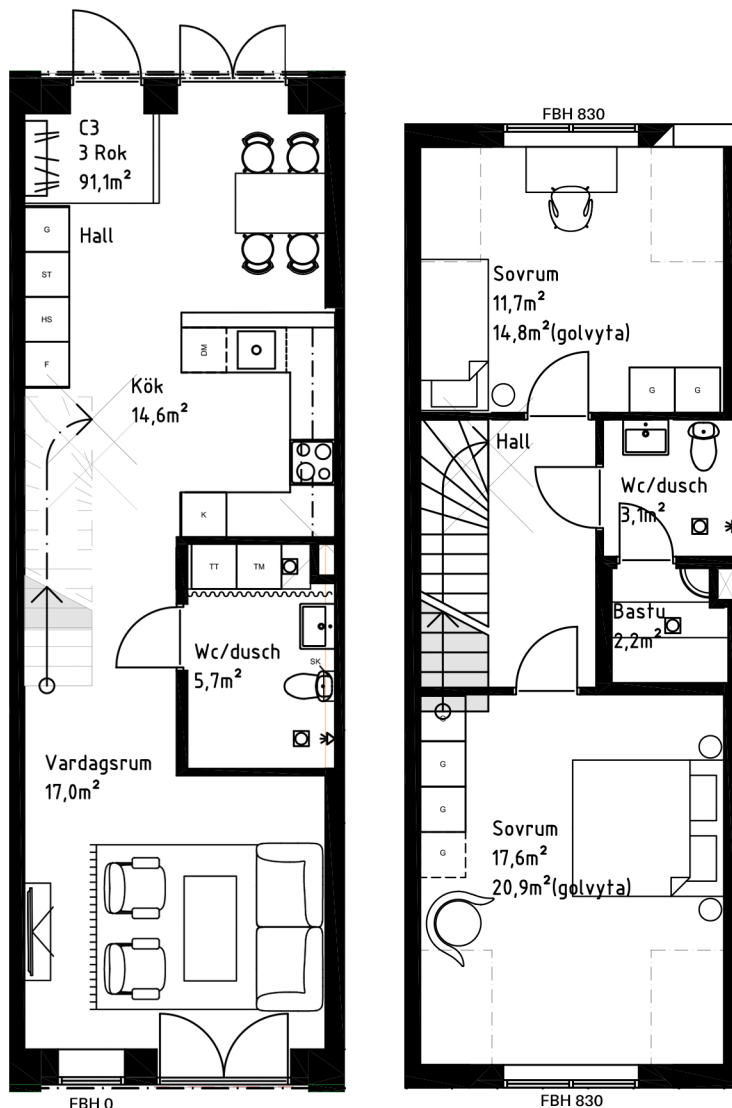

C3

3RoK
91,1 m²
VÅNING 3/4

YTSKIKT:

Tak: Målat

Väggar: Målat

Golv: Ekparkett samt klinker i entré

Badrum: Kakerl, klinker på golv

ÖVRIGT:

Golvvärme

Centralventilation

Schakt enligt planritning, kan avvika i storlek utan att påverka försäljningspris.

Inglasning av balkong är endast ett väderskydd, ej vattentätt.

Generell fönsterbröstning är 600mm.

Vid avvikelse anges detta vid fönster.

BOKHANDLARGRÄND

Säljaren förbehåller sig rätten till ändringar och tryckfelsjustering.

	KYL/FRYS		DISKMASKIN		GARDEROB TILLVAL		TORKTUMLARE
	KYL		HÖGSKÅP		STÄDSKÅP		SPECIALRITAD HYLLA
	FRYS		DISKHO		KOMBIMASKIN		BADRUMSSKÅP
	SPIS/UGN		GARDEROB		TVÄTTMASKIN		GOLVBRUNN
							DRAPERI