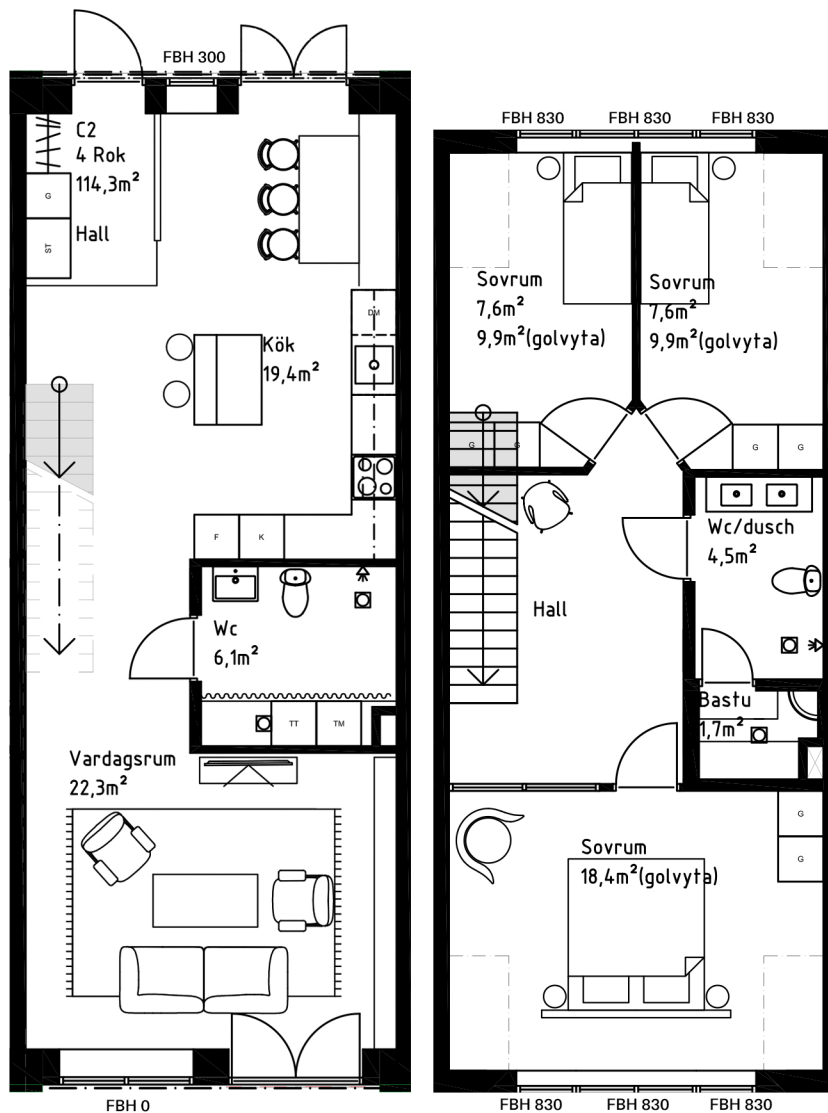

C2

4RoK
114,3 m²
VÅNING 3/4

YTSKIKT:

Tak: Målat

Väggar: Målat

Golv: Ekparkett samt klinker i entré

Badrum: Kakel, klinker på golv

ÖVRIGT:

Golvvärm

Centralventilation

Schakt enligt planritning, kan avvika i storlek utan att påverka försäljningspris.

Inglasning av balkong är endast ett väderskydd, ej vattentätt.

Generell fönsterbröstning är 600mm.

Vid avvikelse anges detta vid fönster.

BOKHANDLARGRÄND

Säljaren förbehåller sig rätten till ändringar och tryckfelsjustering.