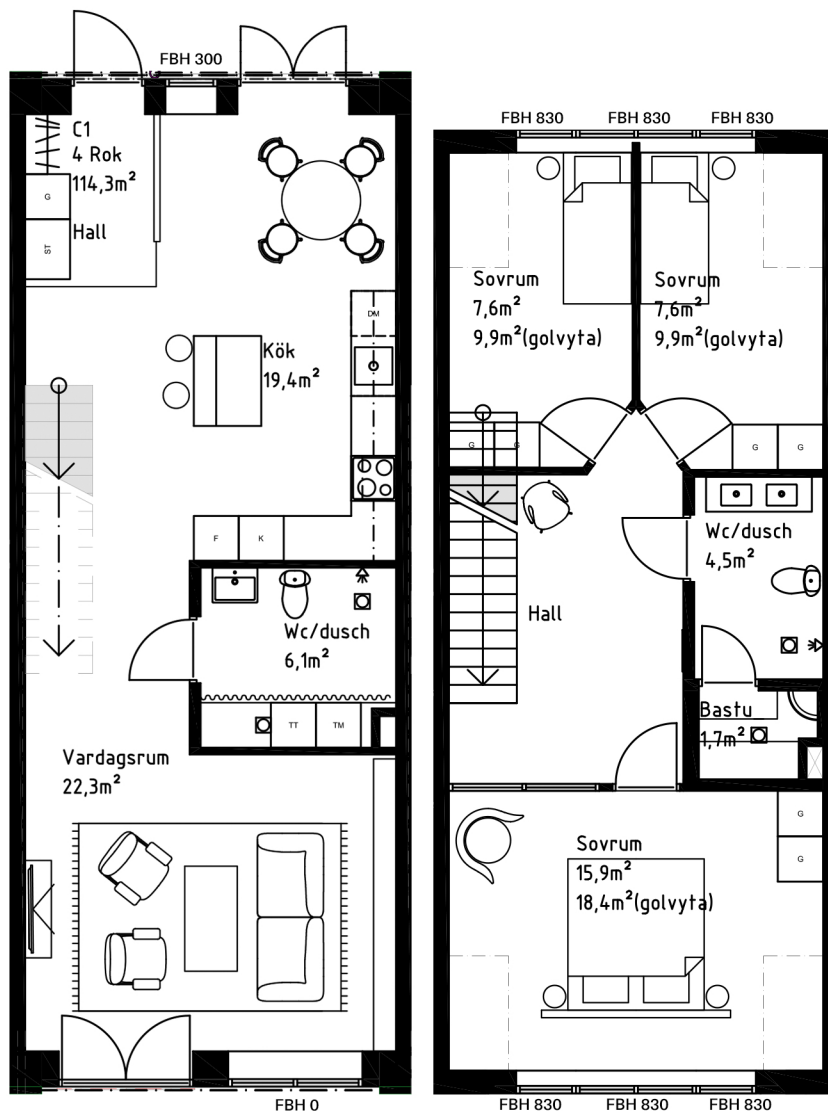

## YTSKIKT:

Tak: Målat

Väggar: Målat

Golv: Ekparkett samt klinker i entré

Badrum: Kakel, klinker på golv

## ÖVRIGT:

Golvvärme

Centralventilation

Schakt enligt planritning, kan avvika i storlek utan att påverka försäljningspris.

Inglasning av balkong är endast ett väderskydd, ej vattentätt.

Generell fönsterbröstning är 600mm.

Vid avvikelse anges detta vid fönster.

	KYL/FRYS		DISKMASKIN		GARDEROB TILLVAL		TORKTUMLARE
	KYL		HÖGSKÅP		STÄDSKÅP		SPECIALRITAD HYLLA
	FRYS		DISKHO		KOMBIMASKIN		BADRUMSSKÅP
	SPIS/UGN		GARDEROB		TVÄTTMASKIN		GOLVBRUNN
							DRAPERI