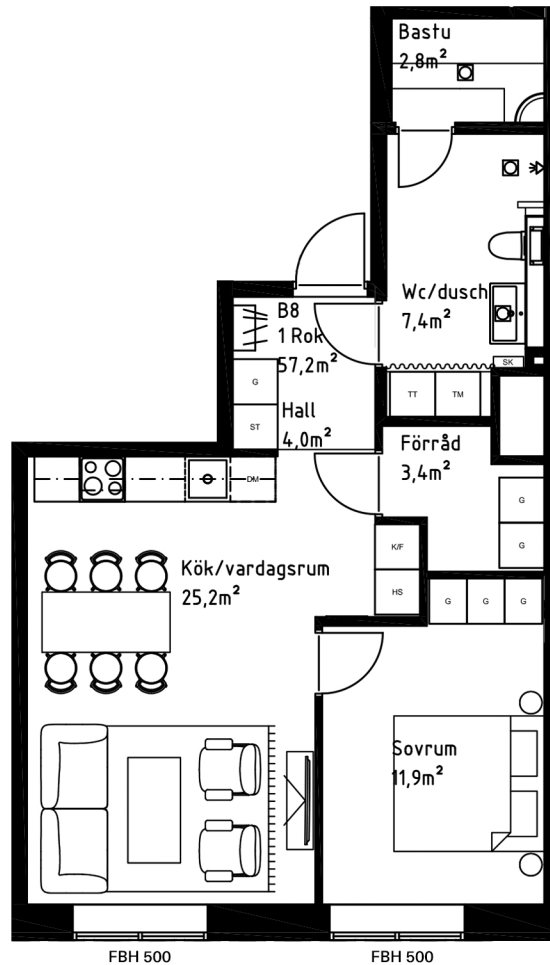

## BOKHANDLARGRÄND

Säljaren förbehåller sig rätten till ändringar och tryckfelsjustering.

1RoK  
57,2 m<sup>2</sup>  
VÅNING 3

### YTSKIKT:

Tak: Målat

Väggar: Målat

Golv: Ekparkett samt klinker i entré

Badrum: Kakel, klinker på golv

### ÖVRIGT:

Golvvärm

Centralventilation

Schakt enligt planritning, kan avvika i storlek utan att påverka försäljningspris.

Inglasning av balkong är endast ett väderskydd, ej vattentätt.

Generell fönsterbröstning är 600mm. Vid avvikelse anges detta vid fönster.