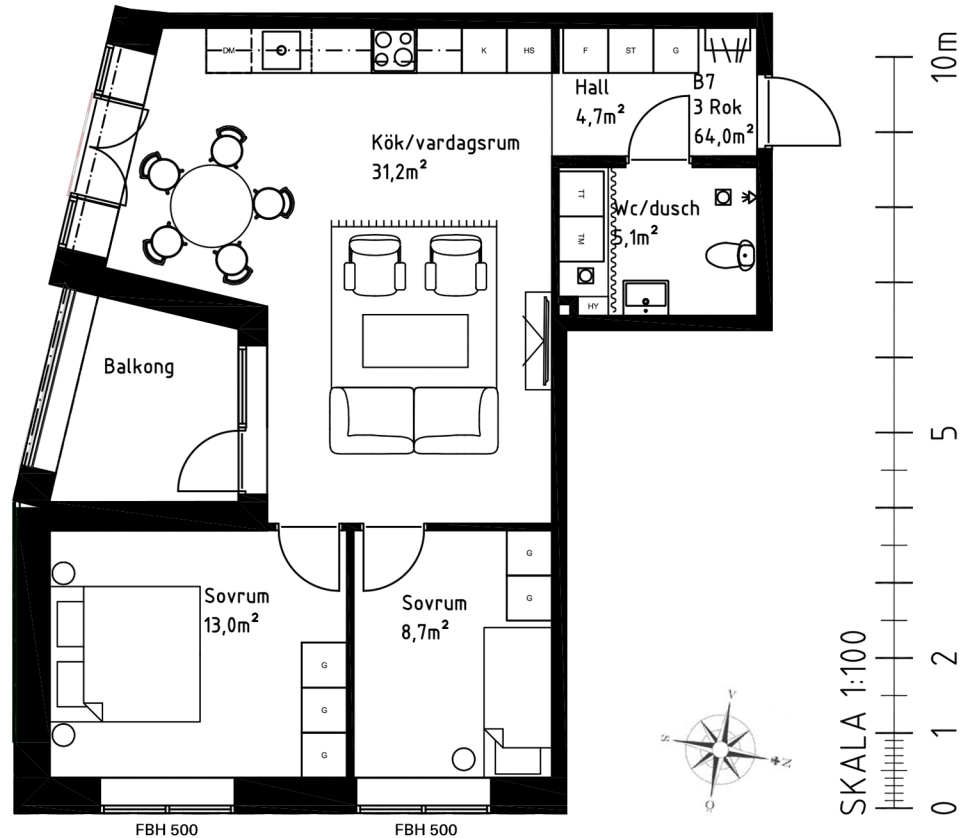

B7

BOKHANDLARGRÄND

Säljaren förbehåller sig rätten till ändringar och tryckfelsjustering.

3RoK
64,0 m²
VÅNING 3

YTSKIKT:

Tak: Målat

Väggar: Målat

Golv: Ekparkett samt klinker i entré

Badrum: Kakel, klinker på golv

ÖVRIGT:

Golvvärme

Centralventilation

Schakt enligt planritning, kan avvika i storlek utan att påverka försäljningspris.

Inglasning av balkong är endast ett väderskydd, ej vattentätt.

Generell fönsterbröstning är 600mm.

Vid avvikelse anges detta vid fönster.

KYL/FRYS	DISKMASKIN	GARDEROB TILLVAL	TORKTUMLARE
KYL	HÖGSKÅP	STÄDSKÅP	SPECIALRITAD HYLLA
FRYS	DISKHO	KOMBIMASKIN	BADRUMSSKÅP
SPIS/UGN	GARDEROB	TVÄTTMASKIN	GOLVBRUNN
			DRAPERI