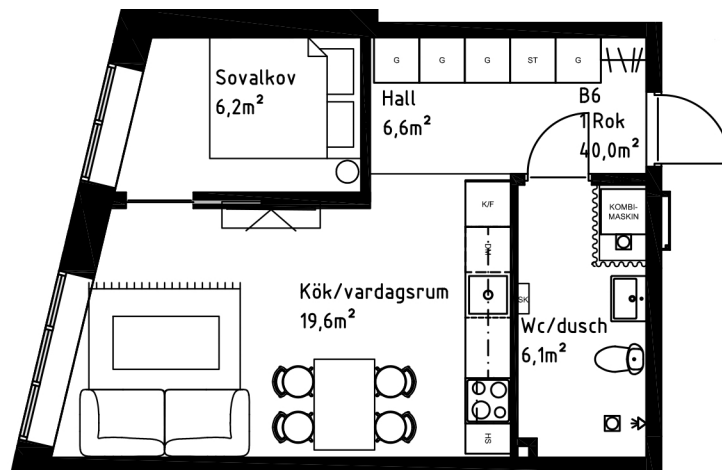

B6

BOKHANDLARGRÄND

Säljaren förbehåller sig rätten till ändringar och tryckfelsjustering.

1RoK
40,0 m²
VÅNING 3

YTSKIKT:

Tak: Målat

Väggar: Målat

Golv: Ekparkett samt klinker i entré

Badrum: Kakerl, klinker på golv

ÖVRIGT:

Golvvärm

Centralventilation

Schakt enligt planritning, kan avvika i storlek utan att påverka försäljningspris.

Inglasning av balkong är endast ett väderskydd, ej vattentätt.

Generell fönsterbröstning är 600mm.

Vid avvikelse anges detta vid fönster.

KYL/FRYS	DISKMASKIN	GARDEROB TILLVAL	TORKTUMLARE
KYL	HÖGSKÅP	STÄDSKÅP	SPECIALRITAD HYLLA
FRYS	DISKHO	KOMBIMASKIN	BADRUMSSKÅP
SPIS/UGN	GARDEROB	TVÄTTMASKIN	GOLVBRUNN
			DRAPERI