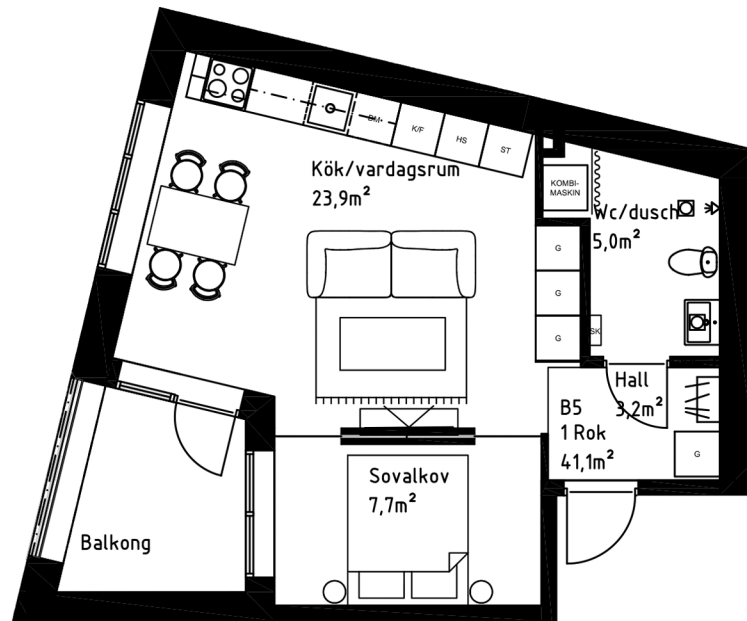

B5

BOKHANDLARGRÄND

Säljaren förbehåller sig rätten till ändringar och tryckfelsjustering.

1RoK
41,1 m²
VÅNING 3

YTSKIKT:

Tak: Målat

Väggar: Målat

Golv: Ekparkett samt klinker i entré

Badrum: Kachel, klinker på golv

ÖVRIGT:

Golvvärm

Centralventilation

Schakt enligt planritning, kan avvika i storlek utan att påverka försäljningspris.

Inglasning av balkong är endast ett väderskydd, ej vattentätt.

Generell fönsterbröstning är 600mm.

Vid avvikelse anges detta vid fönster.

KYL/FRYS	DISKMASKIN	GARDEROB TILLVAL	TORKTUMLARE
KYL	HÖGSKÅP	STÄDSKÅP	SPECIALRITAD HYLLA
FRYS	DISKHO	KOMBIMASKIN	BADRUMSSKÅP
SPIS/UGN	GARDEROB	TVÄTTMASKIN	GOLVBRUNN
			DRAPERI