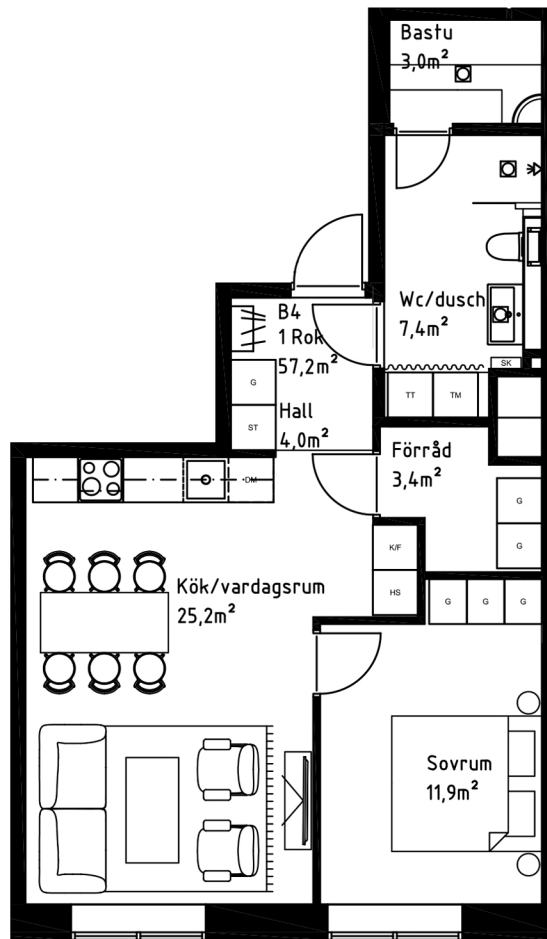

B4

BOKHANDLARGRÄND

Säljaren förbehåller sig rätten till ändringar och tryckfelsjustering.

1RoK
57,2 m²
VÅNING 2

YTSKIKT:

Tak: Målat

Väggar: Målat

Golv: Ekparkett samt klinker i entré

Badrum: Kakel, klinker på golv

ÖVRIGT:

Golvvärm

Centralventilation

Schakt enligt planritning, kan avvika i storlek utan att påverka försäljningspris.

Inglasning av balkong är endast ett väderskydd, ej vattentätt.

Generell fönsterbröstning är 600mm.

Vid avvikelse anges detta vid fönster.

KYL/FRYS	DISKMASKIN	GARDEROB TILLVAL	TORKTUMLARE
KYL	HÖGSKÅP	STÄDSKÅP	SPECIALRITAD HYLLA
FRYS	DISKHO	KOMBIMASKIN	BADRUMSSKÅP
SPIS/UGN	GARDEROB	TVÄTTMASKIN	GOLVBRUNN
			DRAPERI