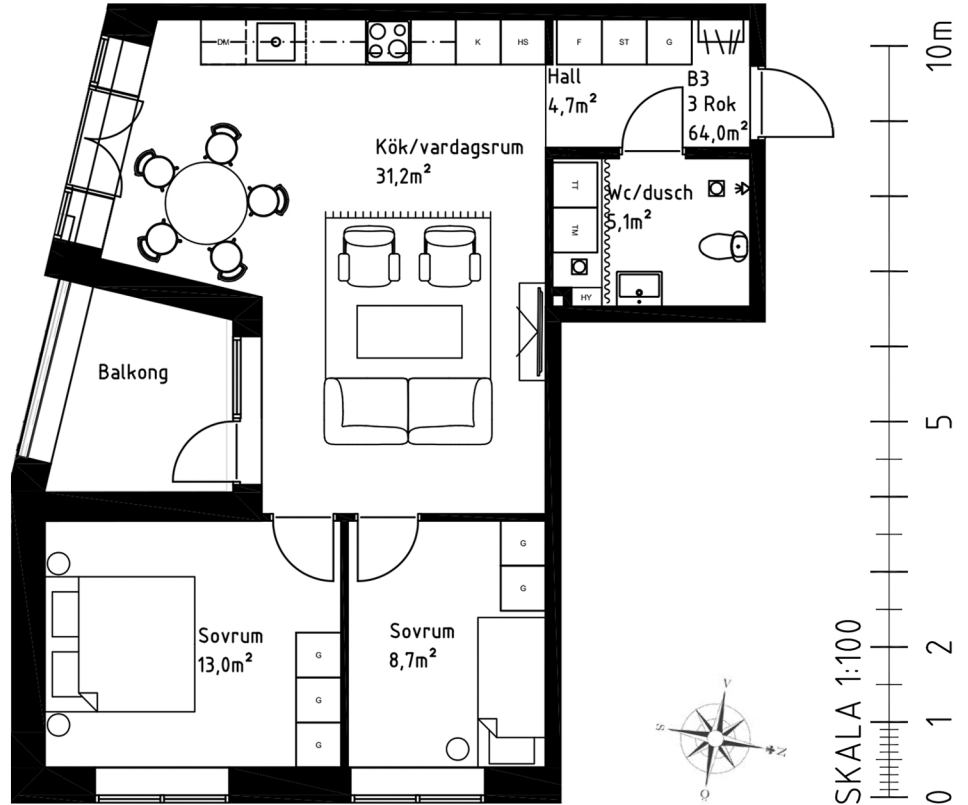

B3

BOKHANDLARGRÄND

Säljaren förbehåller sig rätten till ändringar och tryckfelsjustering.

3RoK
64,0 m²
VÅNING 2

YTSKIKT:

Tak: Målat

Väggar: Målat

Golv: Ekparkett samt klinker i entré

Badrum: Kachel, klinker på golv

ÖVRIGT:

Golvvärm

Centralventilation

Schakt enligt planritning, kan avvika i storlek utan att påverka försäljningspris.

Inglasning av balkong är endast ett väderskydd, ej vattentätt.

Generell fönsterbröstning är 600mm.

Vid avvikelser anges detta vid fönster.

KYL/FRYS	DISKMASKIN	GARDEROB TILLVAL	TORKTUMLARE
KYL	HÖGSKÅP	STÄDSKÅP	SPECIALRITAD HYLLA
FRYS	DISKHO	KOMBIMASKIN	BADRUMSSKÅP
SPIS/UGN	GARDEROB	TVÄTTMASKIN	GOLVBRUNN
			DRAPERI