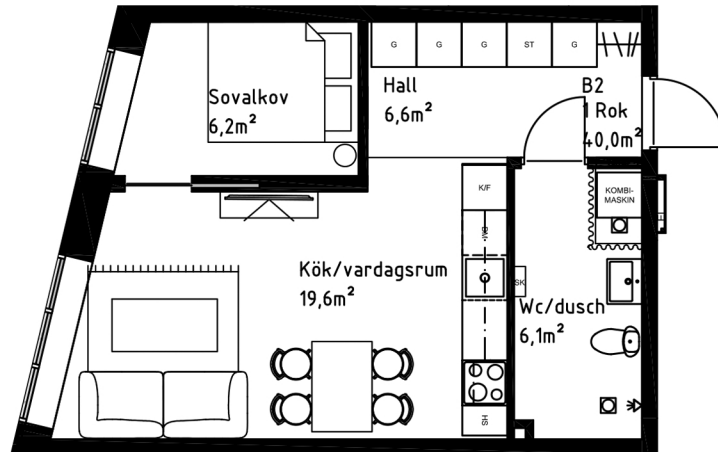

B2

BOKHANDLARGRÄND

Säljaren förbehåller sig rätten till ändringar och tryckfelsjustering.

1RoK
40,0 m²
VÅNING 2

YTSKIKT:

Tak: Målat

Väggar: Målat

Golv: Ekparkett samt klinker i entré

Badrum: Kachel, klinker på golv

ÖVRIGT:

Golvvärm

Centralventilation

Schakt enligt planritning, kan avvika i storlek utan att påverka försäljningspris.

Inglasning av balkong är endast ett väderskydd, ej vattentätt.

Generell fönsterbröstning är 600mm.

Vid avvikelse anges detta vid fönster.

KYL/FRYS	DISKMASKIN	GARDEROB TILLVAL	TORKTUMLARE
KYL	HÖGSKÅP	STÄDSKÅP	SPECIALRITAD HYLLA
FRYS	DISKHO	KOMBIMASKIN	BADRUMSSKÅP
SPIS/UGN	GARDEROB	TVÄTTMASKIN	GOLVBRUNN
			DRAPERI