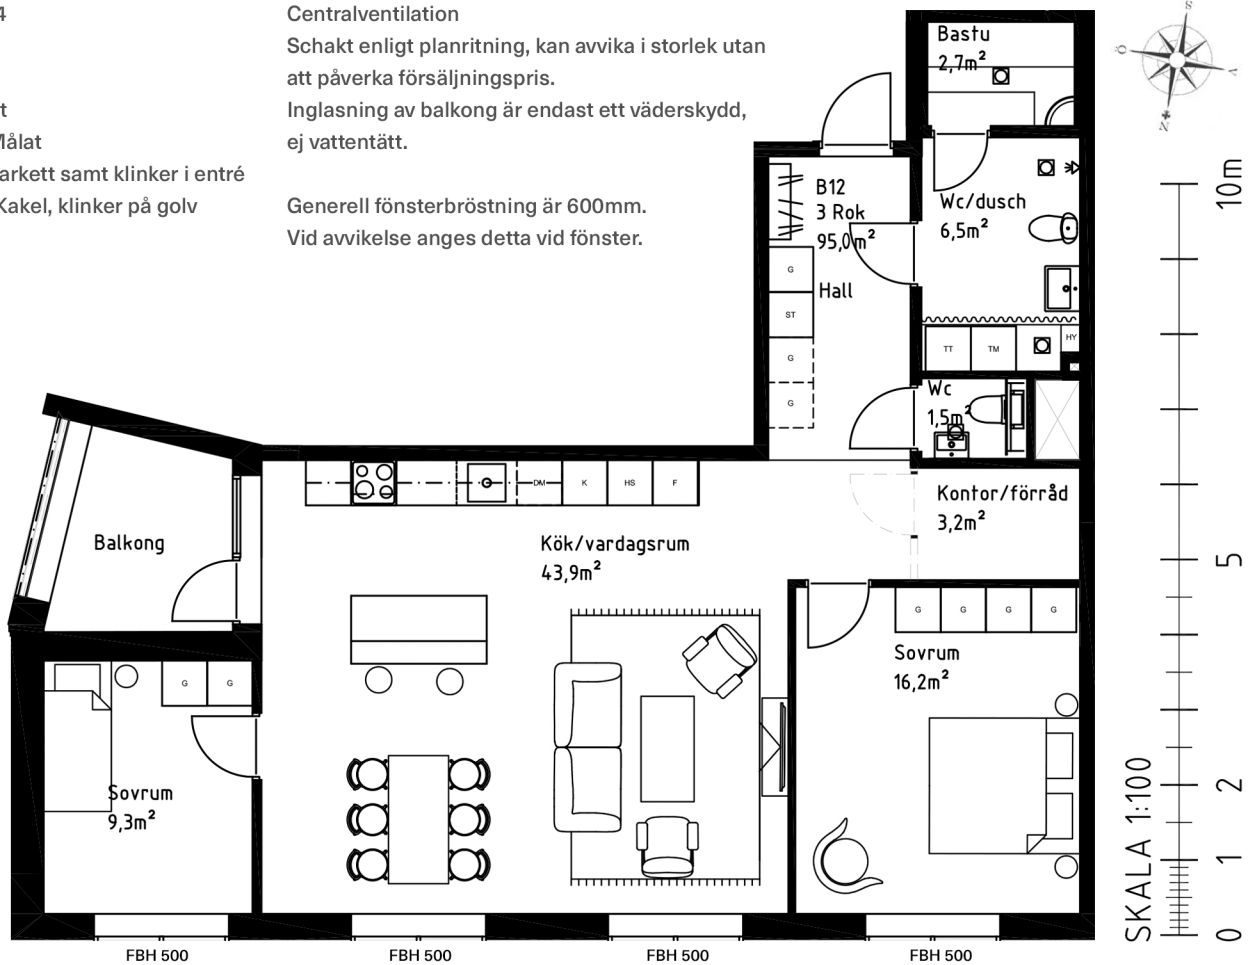

B12

BOKHANDLARGRÄND

Säljaren förbehåller sig rätten till ändringar och tryckfelsjustering.

3RoK
95,0 m²
VÅNING 4

YTSKIKT:

Tak: Målat

Väggar: Målat

Golv: Ekparkett samt klinker i entré

Badrum: Kakel, klinker på golv

ÖVRIGT:

Golwärme

Centralventilation

Schakt enligt planritning, kan avvika i storlek utan att påverka försäljningspris.

Inglasning av balkong är endast ett väderskydd, ej vattentätt.

Generell fönsterbröstning är 600mm.

Vid avvikelse anges detta vid fönster.

KYL/FRYS	DISKMASKIN	GARDEROB TILLVAL	TORKTUMLARE
KYL	HÖGSKÅP	STÄDSKÅP	SPECIALRITAD HYLLA
FRYSS	DISKHO	KOMBIMASKIN	BADRUMSSKÅP
SPIS/UGN	GARDEROB	TVÄTTMASKIN	GOLVBRUNN
			DRAPERI