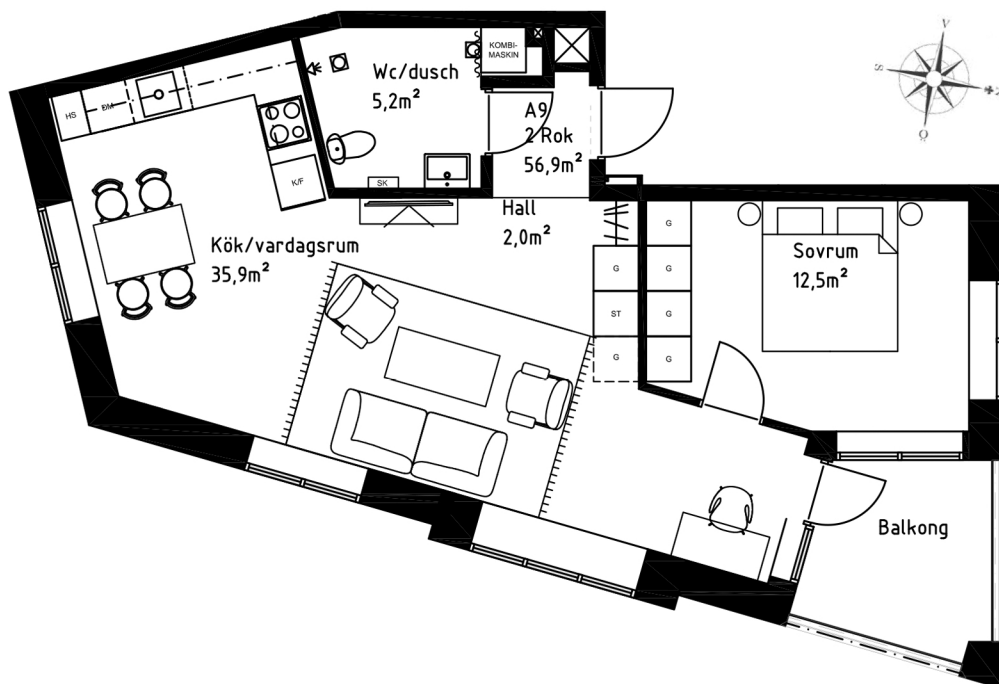

## YTSKIKT:

Tak: Målat

Väggar: Målat

Golv: Ekparkett samt klinker i entré

Badrum: Kakerl, klinker på golv

Vid avvikelse anges detta vid fönster.

SKALA 1:100

KYL/FRYS	DISKMASKIN	GARDEROB TILLVAL	TORKTUMLARE
KYL	HÖGSKÅP	STÄDSKÅP	SPECIALRITAD HYLLA
FRYS	DISKHO	KOMBIMASKIN	BADRUMSSKÅP
SPIS/UGN	GARDEROB	TVÄTTMASKIN	GOLVBRUNN
			DRAPERI