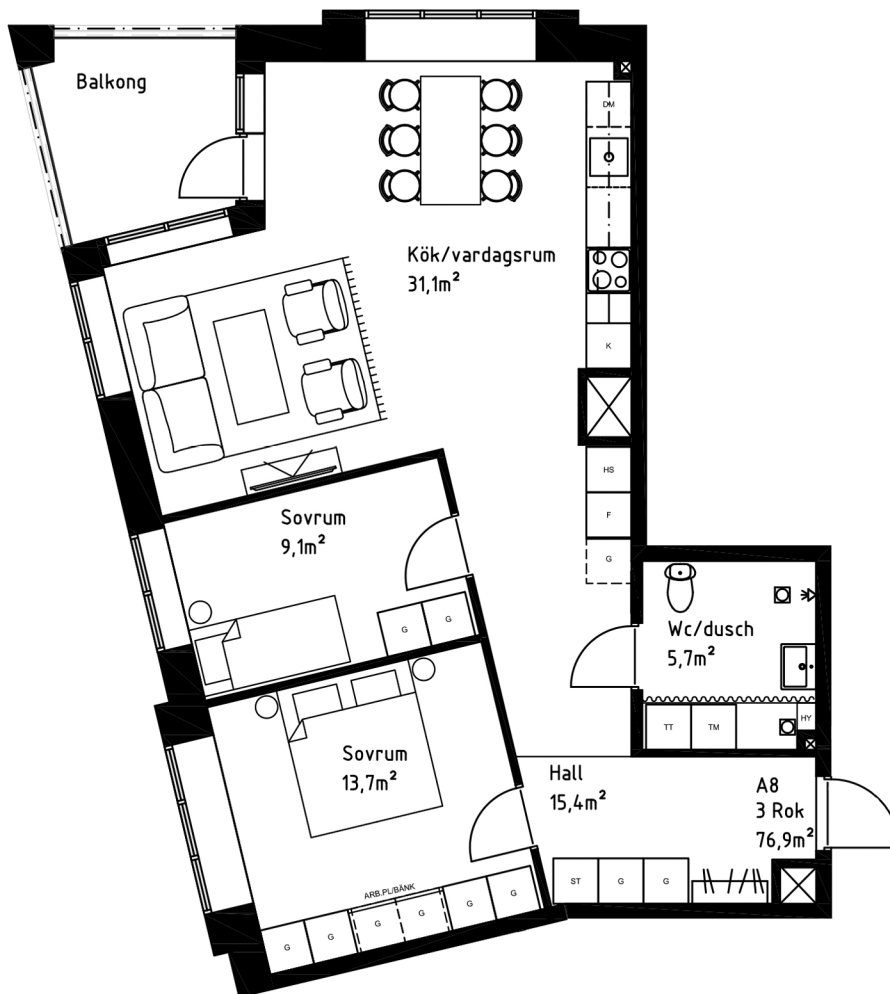

A8

3 RoK
76,9 m²
VÅNING 4

YTSIKT:

Tak: Målat

Väggar: Målat

Golv: Ekparkett samt klinker i entré

Badrum: Kachel, klinker på golv

ÖVRIGT:

Golvvärme

Centralventilation

Schakt enligt planritning, kan avvika i storlek utan att påverka försäljningspris.

Inglasning av balkong är endast ett väderskydd, ej vattentätt.

Generell fönsterbröstning är 600mm.

Vid avvikelse anges detta vid fönster.

BOKHANDLARGRÄND

Säljaren förbehåller sig rätten till ändringar och tryckfelsjustering.

KYL/FRYS	DISKMASKIN	GARDEROB TILLVAL	TORRTUMLARE
KYL	HÖGSKÅP	STÄDSKÅP	SPECIALRITAD HYLLA
FRYS	DISKHO	KOMBIMASKIN	BADRUMSSKÅP
SPIS/UGN	GARDEROB	TVÄTTMASKIN	GOLVBRUNN
			DRAPERI