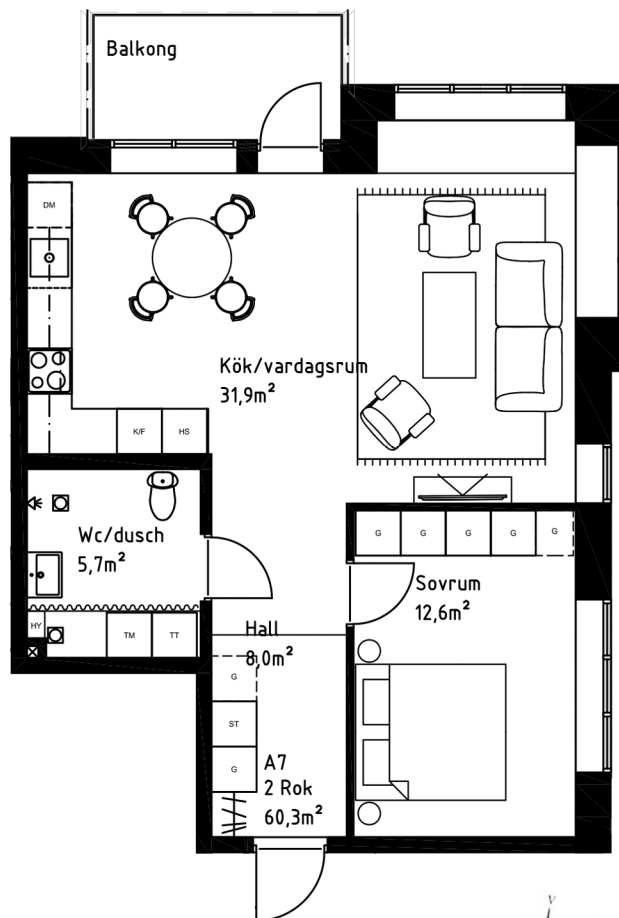

A7

2 RoK
60,3 m²
VÅNING 4

YTSKIKT:

Tak: Målat

Väggar: Målat

Golv: Ekparkett samt klinker i entré

Badrum: Kachel, klinker på golv

ÖVRIGT:

Golvvärm

Centralventilation

Schakt enligt planritning, kan avvika i storlek utan att påverka försäljningspris.

Inglasning av balkong är endast ett väderskydd, ej vattentätt.

Generell fönsterbröstning är 600mm.

Vid avvikelse anges detta vid fönster.

BOKHANDLARGRÄND

Säljaren förbehåller sig rätten till ändringar och tryckfelsjustering.

SKALA 1:100

KYL/FRYS	DISKMASKIN	GARDEROB TILLVAL	TORKTUMLARE
KYL	HÖGSKÅP	STÄDSKÅP	SPECIALRITAD HYLLA
FRYS	DISKHO	KOMBIMASKIN	BADRUMSSKÅP
SPIS/UGN	GARDEROB	TVÄTTMASKIN	GOLVBRUNN
		DRAPERI	