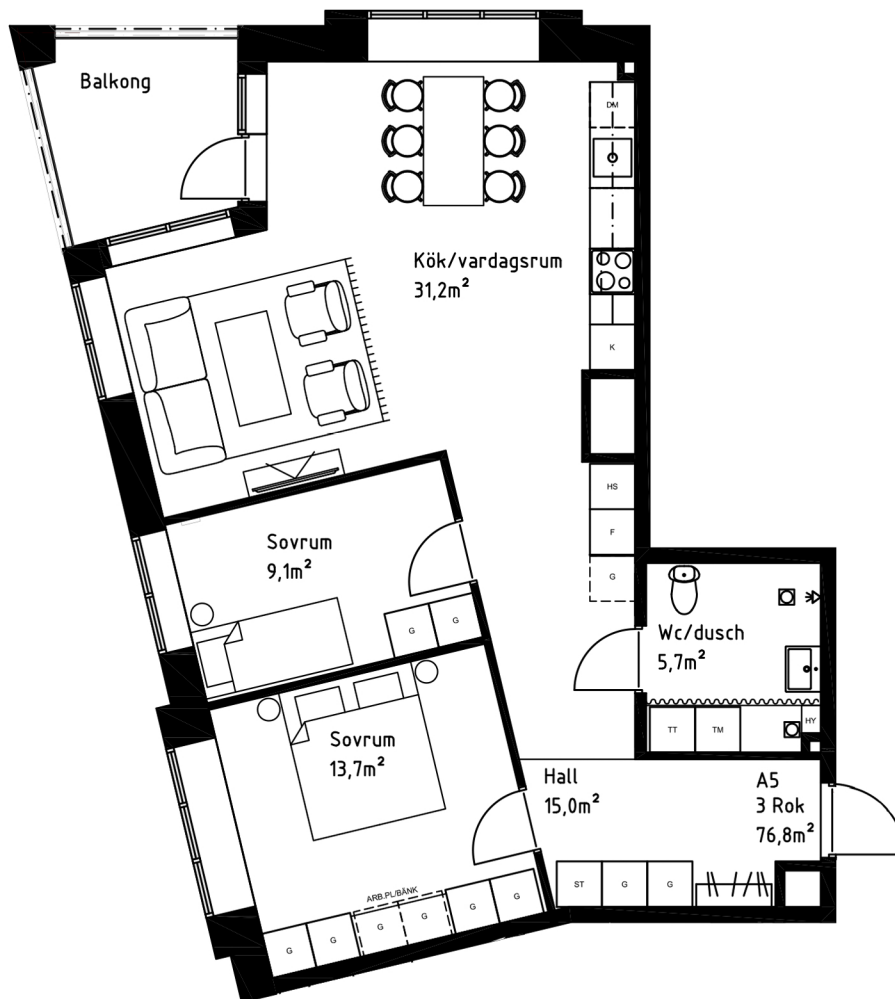

A5

3 RoK
76,8 m²
VÅNING 3

YTSKIKT:

Tak: Målat

Väggar: Målat

Golv: Ekparkett samt klinker i entré

Badrum: Kachel, klinker på golv

ÖVRIGT:

Golvvärme

Centralventilation

Schakt enligt planritning, kan avvika i storlek utan att påverka försäljningspris.

Inglasning av balkong är endast ett väderskydd, ej vattentätt.

Generell fönsterbröstning är 600mm.

Vid avvikelse anges detta vid fönster.

BOKHANDLARGRÄND

Säljaren förbehåller sig rätten till ändringar och tryckfelsjustering.

SKALA 1:100

KYL/FRYS	DISKMASKIN	GARDEROB TILLVAL	TORKTUMLARE
KYL	HÖGSKÅP	STÄDSKÅP	SPECIALRITAD HYLLA
FRYS	DISKHO	KOMBIMASKIN	BADRUMSSKÅP
SPIS/UGN	GARDEROB	TVÄTTMASKIN	GOLVBRUNN
			DRAPERI