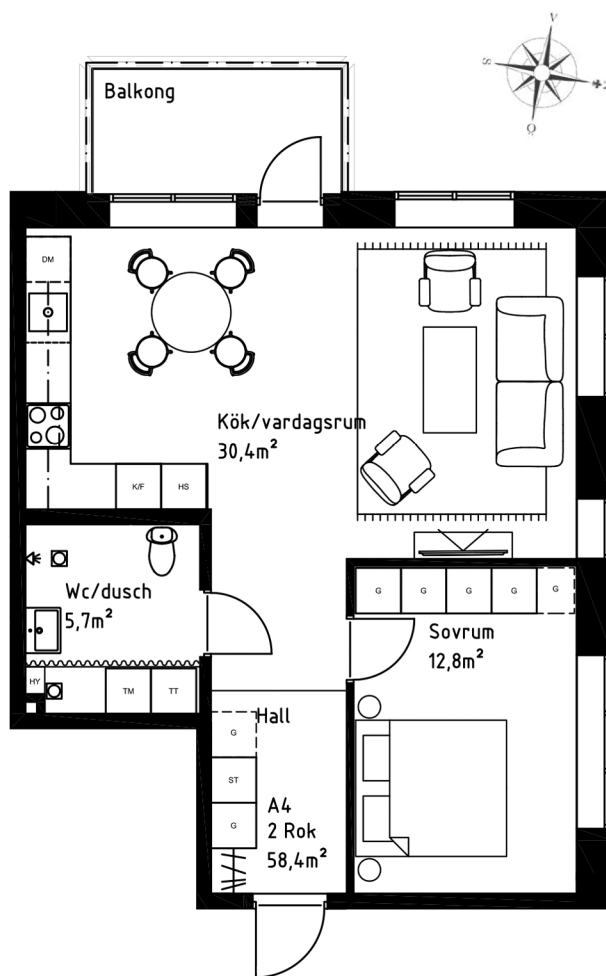

A4

2 RoK
58,4 m²
VÅNING 3

YTSKIKT:

Tak: Målat

Väggar: Målat

Golv: Ekparkett samt klinker i entré

Badrum: Kachel, klinker på golv

ÖVRIGT:

Golvvärme

Centralventilation

Schakt enligt planritning, kan avvika i storlek utan att påverka försäljningspris.

Inglasning av balkong är endast ett väderskydd, ej vattentätt.

Generell fönsterbröstning är 600mm.

Vid avvikelse anges detta vid fönster.

BOKHANDLARGRÄND

Säljaren förbehåller sig rätten till ändringar och tryckfelsjustering.

SKALA 1:100

KYL/FRYS	DISKMASKIN	GARDEROB TILLVAL	TORRTUMLARE
KYL	HÖGSKÅP	STÄDSKÅP	SPECIALRITAD HYLLA
FRYS	DISKHO	KOMBIMASKIN	BADRUMSSKÅP
SPIS/UGN	GARDEROB	TVÄTTMASKIN	GOLVBRUNN
			DRAPERI