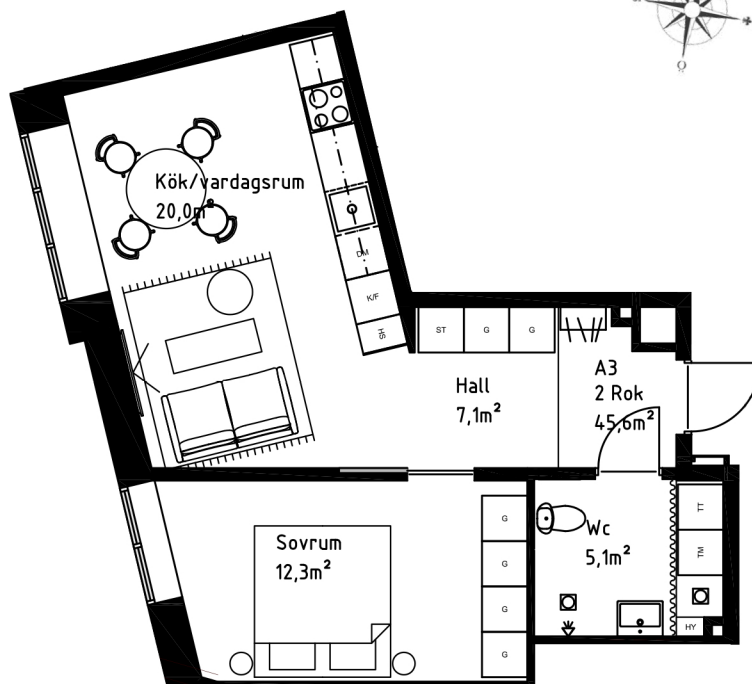

A3

2 RoK
45,6 m²
VÅNING 2

YTSKIKT:

Tak: Målat

Väggar: Målat

Golv: Ekparkett samt klinker i entré

Badrum: Kakel, klinker på golv

ÖVRIGT:

Golvvärme

Centralventilation

Schakt enligt planritning, kan avvika i storlek utan att påverka försäljningspris.

Inglasning av balkong är endast ett väderskydd, ej vattentätt.

Generell fönsterbröstning är 600mm.

Vid avvikelse anges detta vid fönster.

BOKHANDLARGRÄND

Säljaren förbehåller sig rätten till ändringar och tryckfelsjustering.