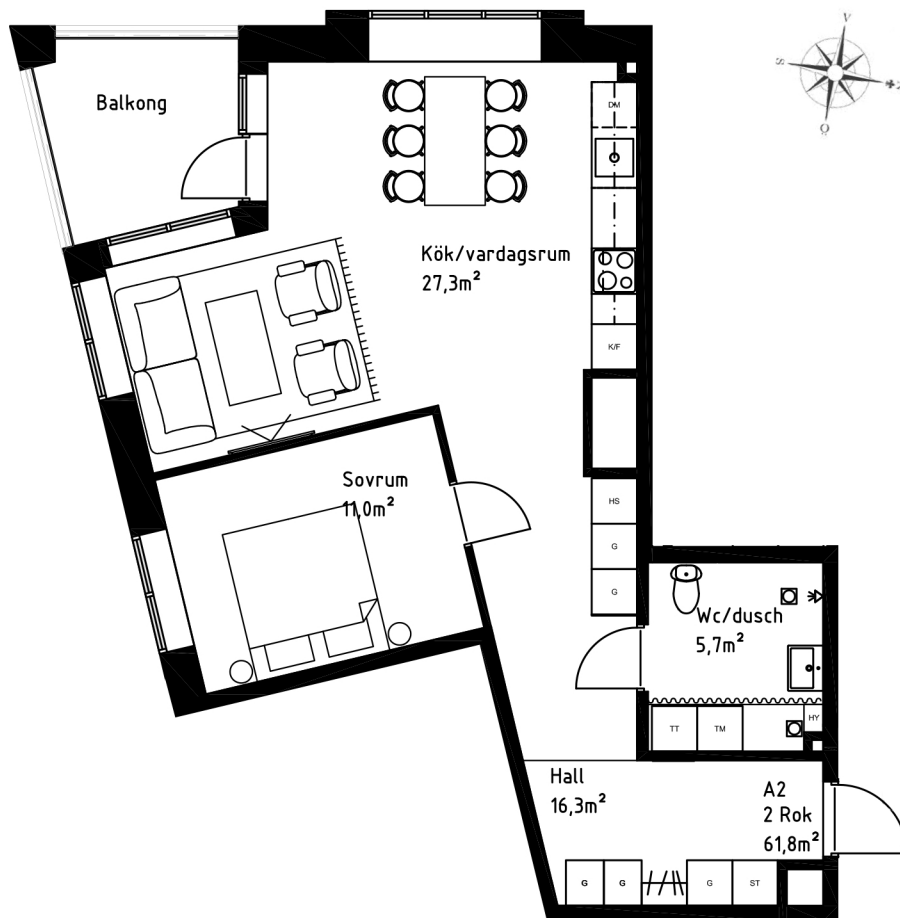

A2

2 RoK
61,8 m²
VÅNING 2

YTSKIKT:

Tak: Målat

Väggar: Målat

Golv: Ekparkett samt klinker i entré

Badrum: Kakel, klinker på golv

ÖVRIGT:

Golvvärme

Centralventilation

Schakt enligt planritning, kan avvika i storlek utan att påverka försäljningspris.

Inglasning av balkong är endast ett väderskydd, ej vattentätt.

Generell fönsterbröstning är 600mm.

Vid avvikelse anges detta vid fönster.

BOKHANDLARGRÄND

Säljaren förbehåller sig rätten till ändringar och tryckfelsjustering.

SKALA 1:100

KF	KYL/FRYS	DM	DISKMASKIN	G	GARDEROB TILLVAL	TT	TORKTUMLARE
K	KYL	HS	HÖGSKÅP	ST	STÄDSKÅP	HY	SPECIALRITAD HYLLA
F	FRYS	○	DISKHO	KOMBIMASKIN	KOMBIMASKIN	SK	BADRUMSSKÅP
○	SPIS/UGN	G	GARDEROB	TM	TVÄTTMASKIN	☑	GOLVBRUNN
						~~~~~	DRAPERI