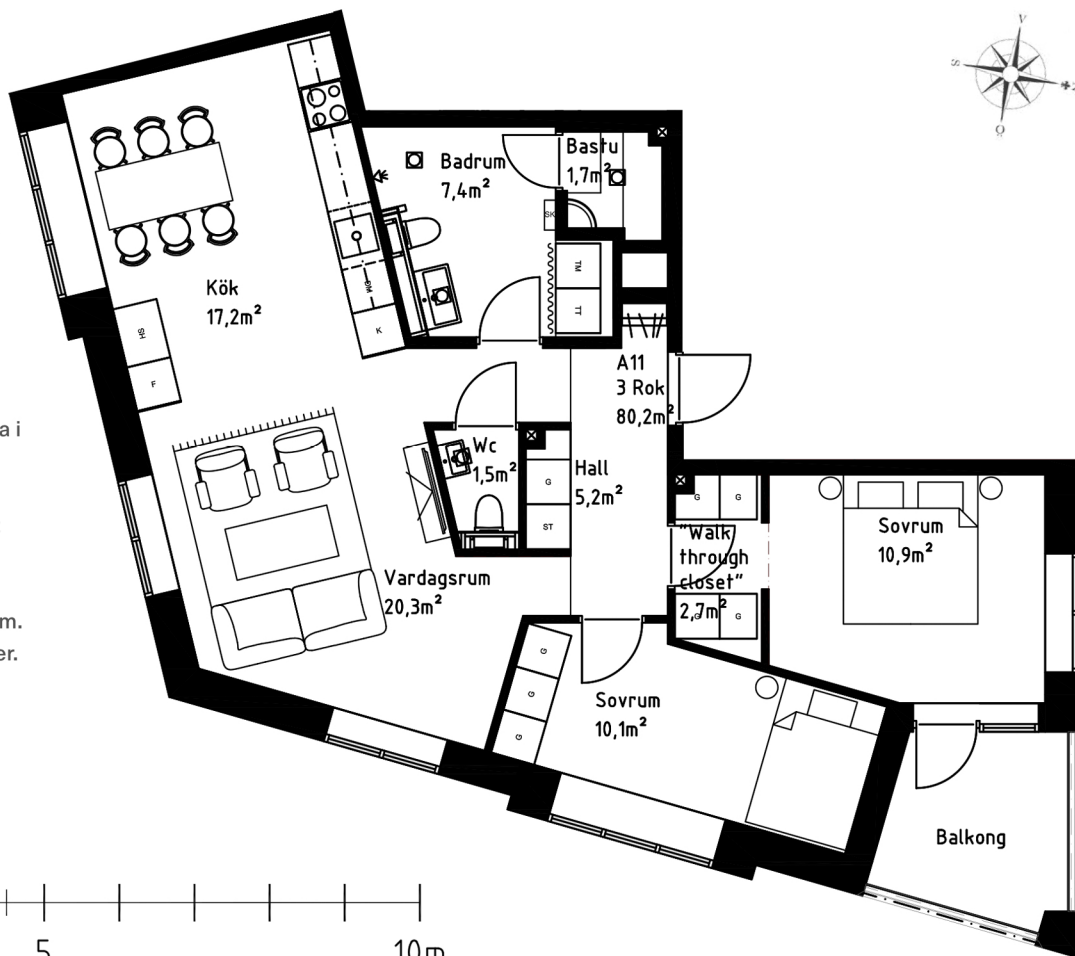

## YTSIKT:

Tak: Målat

Väggar: Målat

Golv: Ekparkett samt klinker i entré

Badrum: Kakerl, klinker på golv

Vid avvikelse anges detta vid fönster.

SKALA 1:100

KYL/FRYS	DISKMASKIN	GARDEROB TILLVAL	TORKTUMLARE
KYL	HÖGSKÅP	STÄDSÅP	SPECIALRITAD HYLLA
FRYS	DISKHO	KOMBIMASKIN	BADRUMSSKÅP
SPIS/UGN	GARDEROB	TVÄTTMASKIN	GOLVBRUNN
			DRAPERI