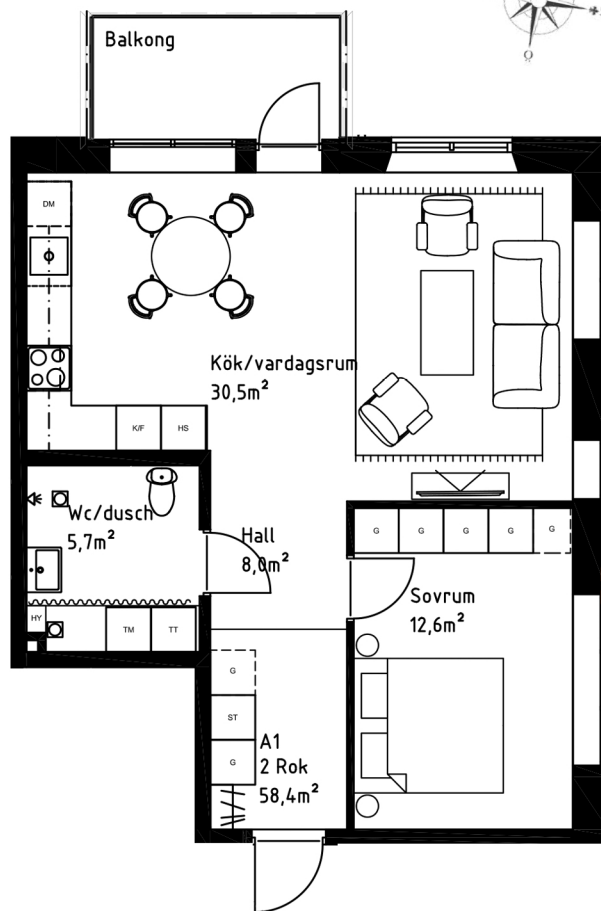

A1

2 RoK
58,4 m²
VÅNING 2

YTSKIKT:

Tak: Målat

Väggar: Målat

Golv: Ekparkett samt klinker i entré

Badrum: Kakel, klinker på golv

ÖVRIGT:

Golvvärme

Centralventilation

Schakt enligt planritning, kan avvika i storlek utan att påverka försäljningspris.

Inglasning av balkong är endast ett väderskydd, ej vattentätt.

Generell fönsterbröstning är 600mm.

Vid avvikelse anges detta vid fönster.

BOKHANDLARGRÄND

Säljaren förbehåller sig rätten till ändringar och tryckfelsjustering.

SKALA 1:100

KYL/FRYS	DISKMASKIN	GARDEROB TILLVAL	TORKTUMLARE
KYL	HÖGSKÅP	STÄDSKÅP	SPECIALRITAD HYLLA
FRYS	DISKHO	KOMBIMASKIN	BADRUMSSKÅP
SPIS/UGN	GARDEROB	TVÄTTMASKIN	GOLVBRUNN
		DRAPERI	